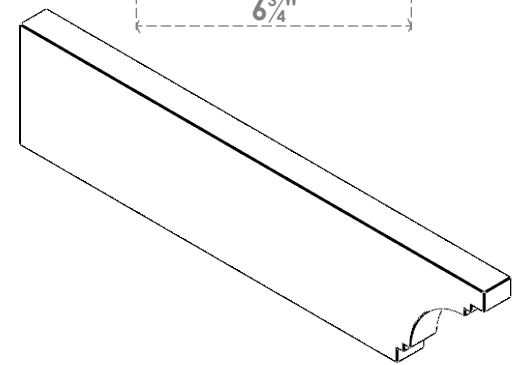

# ITEM NUMBER: RFTURS020X08000X36000X008PEC00RCPR

2"W X 8"H X 36"L TIMBERTHANE ROUGH CEDAR PESCADERO FAUX WOOD SOLID RAFTER TAIL, 8"L END, PRIMED TAN  
**36"**

**SIDE PROFILE**

**FRONT PROFILE**

**ISOMETRIC**