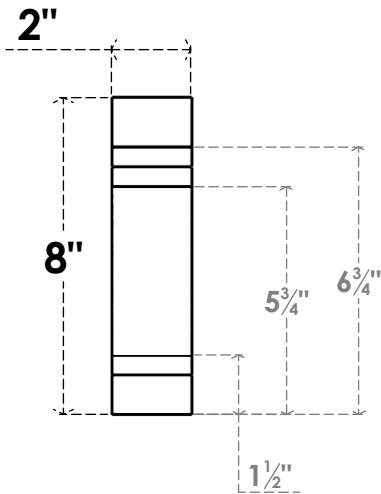

# ITEM NUMBER: RFTURS020X08000X36000X008PEC00RCPR

2"W X 8"H X 36"L TIMBERTHANE ROUGH CEDAR PESCADERO FAUX WOOD SOLID RAFTER TAIL, 8"L END, PRIMED TAN  
**36"**

**SIDE PROFILE**

**FRONT PROFILE**

**ISOMETRIC**