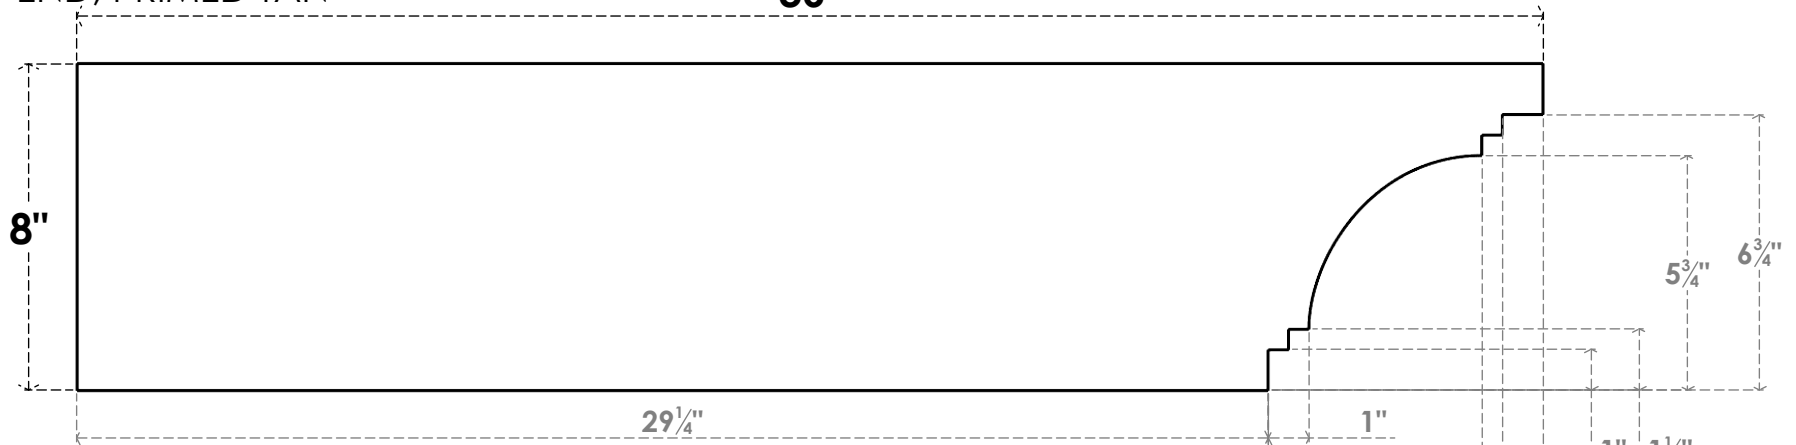

# ITEM NUMBER: RFTURS020X08000X36000X008PEC00RCPR

2"W X 8"H X 36"L TIMBERTHANE ROUGH CEDAR PESCADERO FAUX WOOD SOLID RAFTER TAIL, 8"L END, PRIMED TAN  
**36"**

**SIDE PROFILE**

**FRONT PROFILE**

**ISOMETRIC**